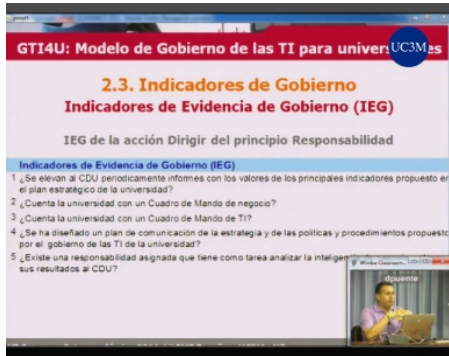

Este enlace es de acceso sólo para Miembros, por favor haz click en el botón o en el enlace para continuar a ver la ponencia

Ver el vídeo de la Ponencia:

[Using Ontologies in the Measurement of IT Service Management Processes](#)